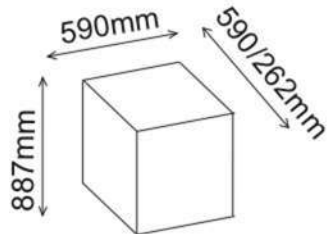

IRINA 1D1S

	mm	x			
1	762x240	1	12	566x566	1
2	762x240	1	13	186x440	1
3	762x199	1	14	567x440	1
4	762x76	1	15	545x545	1
5	180x304	1	16	384x294	1
6	180x304	1	17	781x218	4
7	180x432	1	18	263x174x77	1
8	300x140	1	19	263x174x77	1
9	300x140	1	22	160x77	1
10	374x140	1	23	762x	2
11	578x578	1			

L/P

* SK - lepidlo
CZ - lepidlo
SI - lepilo
HR- ljepilo
HU- ragasztó
RO- lipici

7x n50	8x 7x50 e1	8x 	1x 4x20 mm j1	60x 	2x
6x 5x17 mm d1	16x 3.5x13 mm p1	8x 	1x 4x25 mm j8	4x 6.3x13 mm e2	2x
1x w300	28x 3.5x16 mm p3	2x 	18x 15 #16 r1	18x 	18x
1x 	30x 8x30 mm f1	18x 15 #16 r1	18x 	18x 	